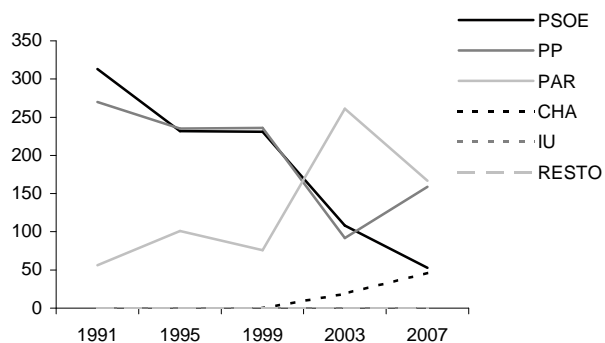

Resultados electorales

Elecciones municipales, 2007.

Participación	Votos	%
Electores	563	
Votantes	442	78,5%
Abstenciones	121	21,5%
Votos blancos	4	
Votos nulos	13	

Candidaturas	Votos	%	Concejales
PAR	167	39,3%	3
PP	159	37,4%	3
PSOE	53	12,5%	1
CHA	46	10,8%	0

Elecciones a Cortes de Aragón, 2007.

Participación	Votos	%
Electores	544	
Votantes	439	80,7%
Abstenciones	105	19,3%
Votos blancos	5	
Votos nulos	2	

Candidaturas	Votos	%
PP	158	36,6%
PAR	128	29,6%
PSOE	118	27,3%
CHA	24	5,6%
IU	3	0,7%
LV-FIA	1	0,2%
PFyV	0	0,0%
pCUA	0	0,0%

Evolución votos a candidaturas. Elecciones municipales.

Fuente: Ministerio del Interior.