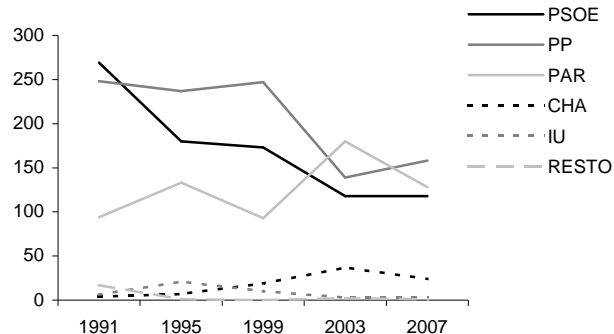

### Elecciones municipales, 2007.

Participación	Votos	%
Electores	563	
Votantes	442	78,5%
Abstenciones	121	21,5%
Votos blancos	4	
Votos nulos	13	

Candidaturas	Votos	%	Concejales
PAR	167	39,3%	3
PP	159	37,4%	3
PSOE	53	12,5%	1
CHA	46	10,8%	0

### Elecciones a Cortes de Aragón, 2007.

Participación	Votos	%
Electores	544	
Votantes	439	80,7%
Abstenciones	105	19,3%
Votos blancos	5	
Votos nulos	2	

Candidaturas	Votos	%
PP	158	36,6%
PAR	128	29,6%
PSOE	118	27,3%
CHA	24	5,6%
IU	3	0,7%
LV-FIA	1	0,2%
PFyV	0	0,0%
pCUA	0	0,0%

Evolución votos a candidaturas. Elecciones municipales.

Fuente: Ministerio del Interior.

Evolución votos a candidaturas. Elecciones a Cortes de Aragón.

Fuente: Gobierno de Aragón.